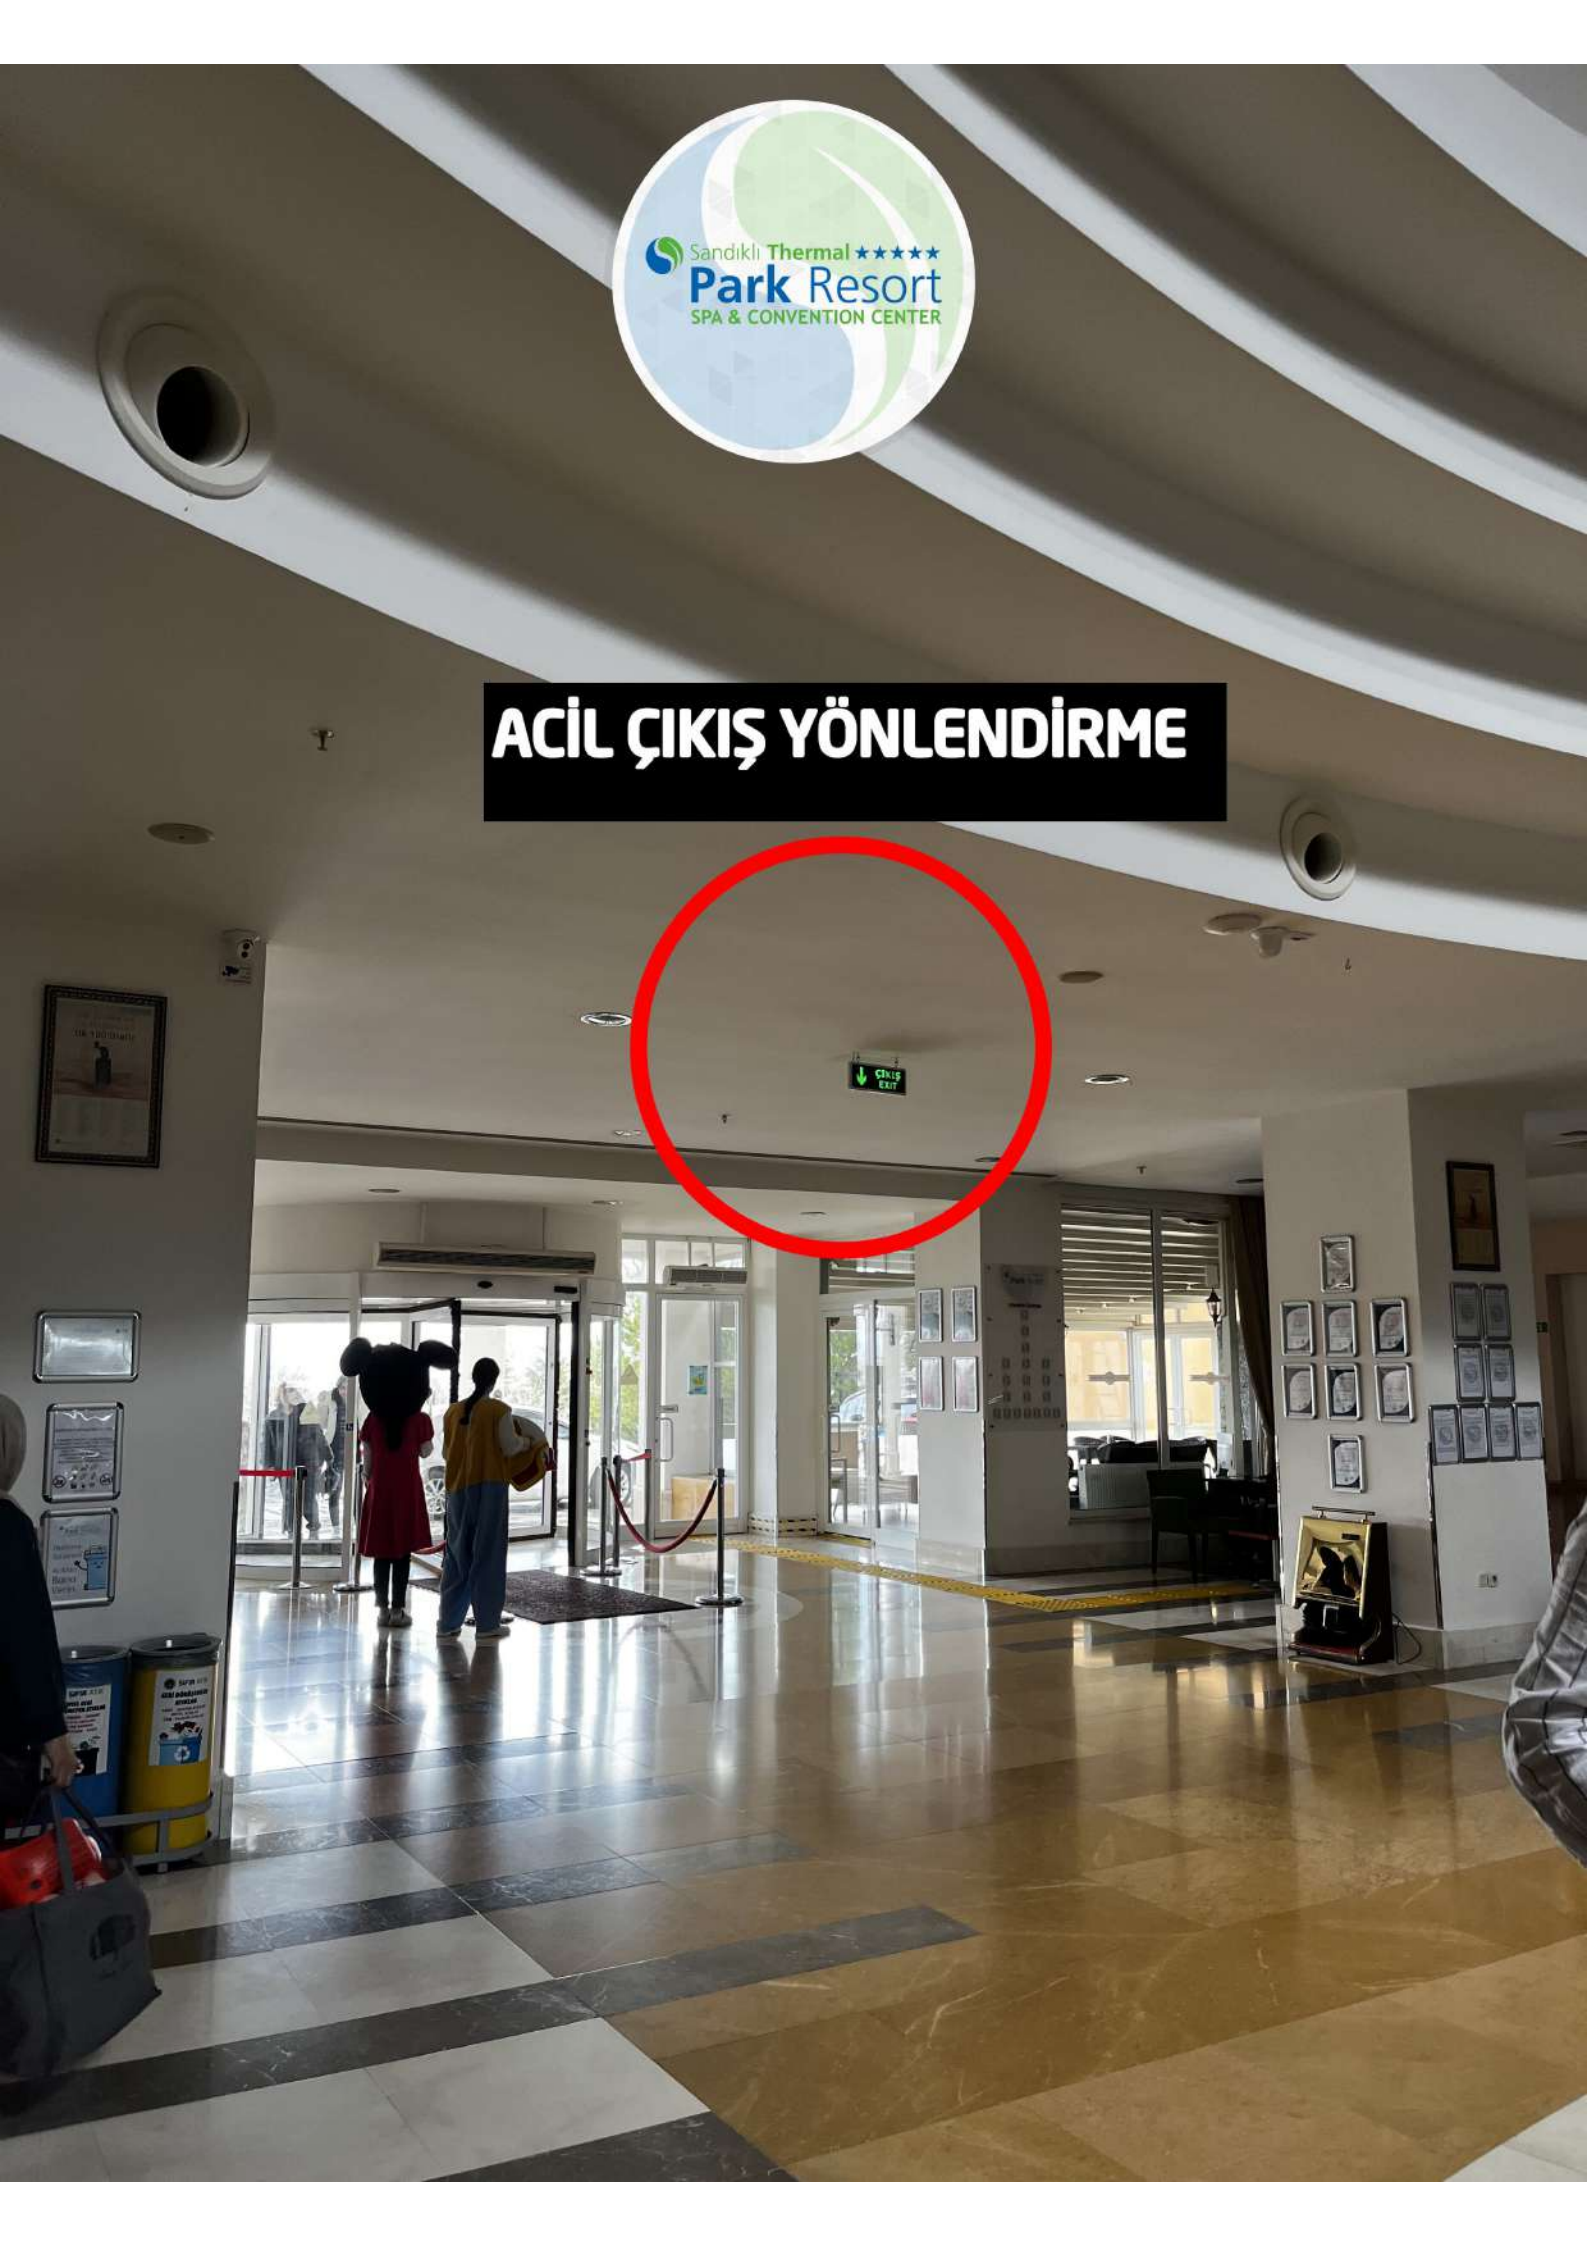

KATLARDA BULUNAN YANGIN SÖNDÜRME İSTASYONLARI

DUMAN DEDEKTÖRÜ

ACİL ÇIKIŞ YÖNLENDİRME

KAT KORİDORU YANGIN TÜPLERİ

YANGIN SPRİNK

2112-2101 →

ASANSOR

DUMAN DEDEKTÖRÜ

YANGIN SPRİNK

KAT KORİDORU SİGARA İÇİLMEZ!!!

2412-2401 →

YANGIN MERDİVENİ

YANGIN ALARM OTOMASYON SİSTEMİ

**ACIL TOPLANMA
YERİ**

**YANGIN SÖNDÜRME
HİDRAT SİSTEMİ**

**YANGIN HİDRANT
SİSTEMİ**

YANGINSÖNDÜRME BATTANİYESİ

KAT KORİDORU YANGIN TÜPLERİ

Park Hotel 2419

Y
3

**YANGIN ALARM
BUTON VE ZİLİ**

YANGIN MERDİVENİ AYDINLATMA

ACIL ÇIKIŞ YÖNLENDİRME

DUMAN DEDEKTÖRÜ